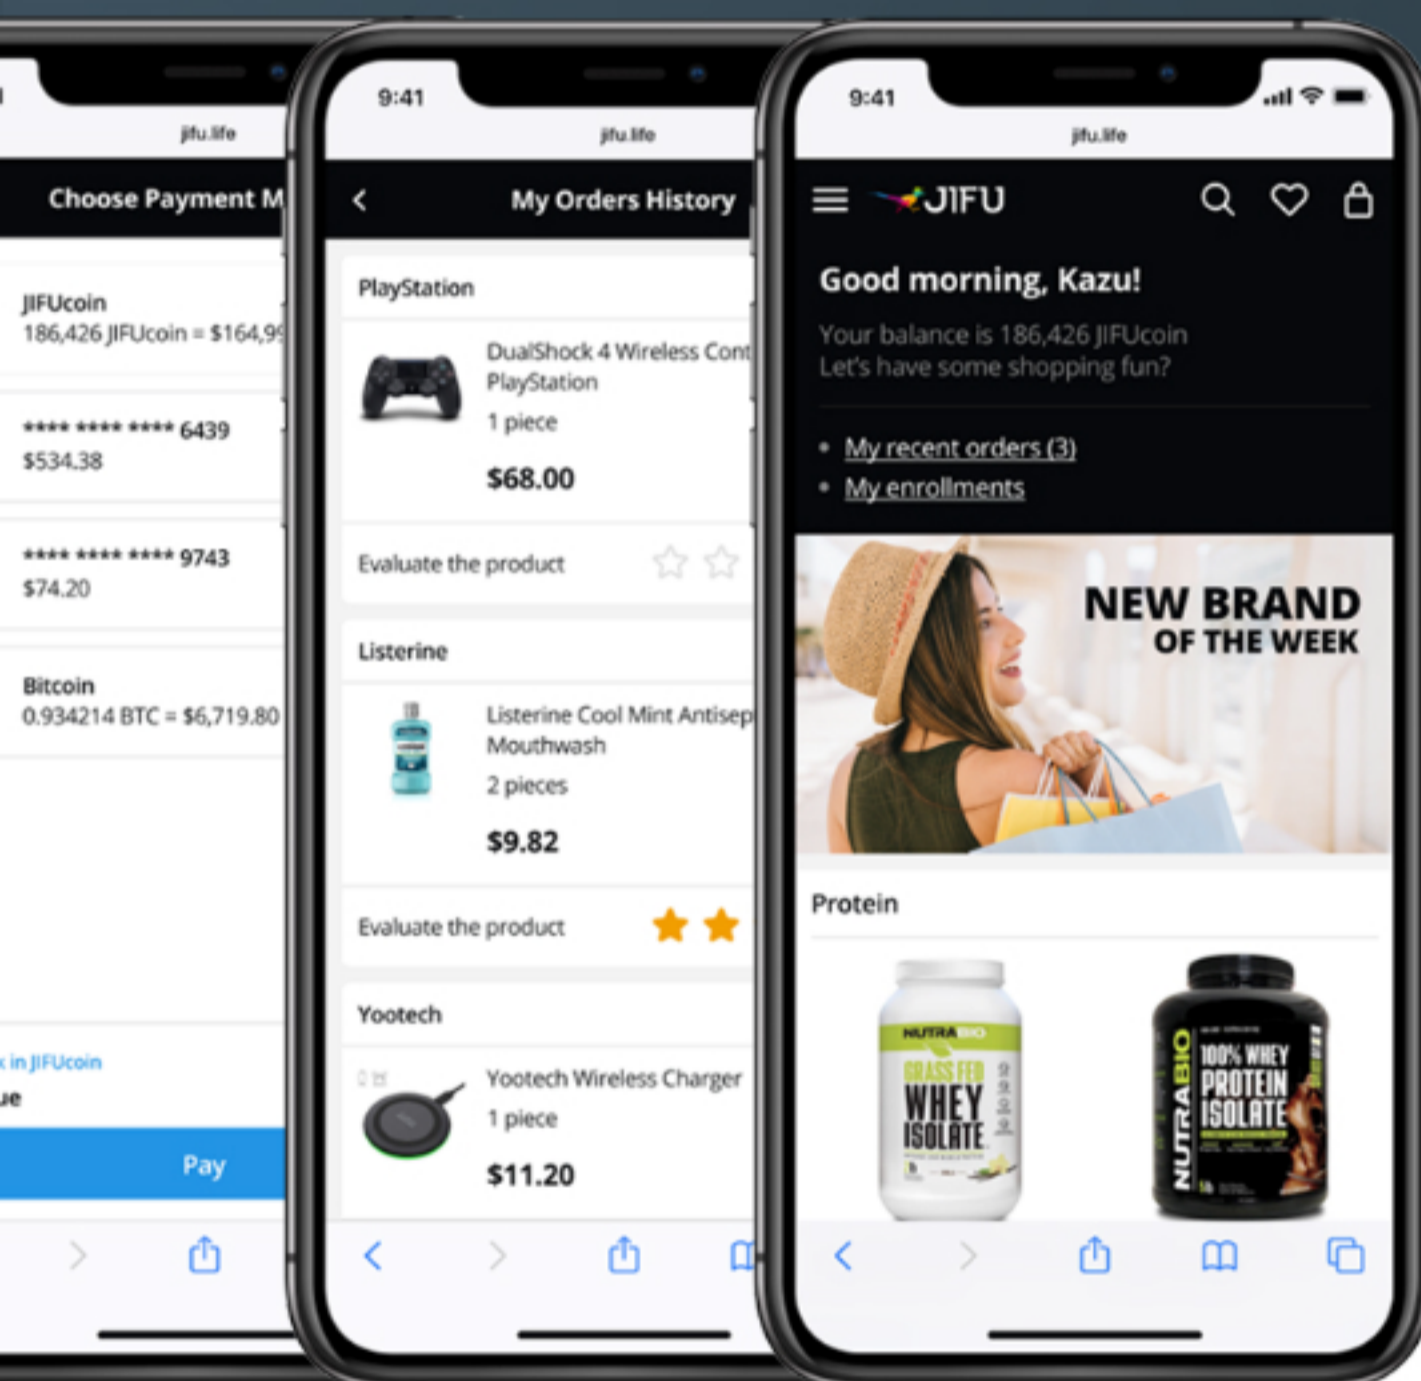

JIFU ES MEJOR

Una empresa, múltiples fuentes de ingresos:

Comercio electrónico y Compras en línea

Viajes y Tiempo Libre

Desarrollo Personal y Coaching

Todo respaldado por nuestra propia Criptomoneda, la JIFUcoin

JIFUshop*

Más de 400.000 Productos y servicios que nuestros miembros conocen y les gustan por los precios que aman.